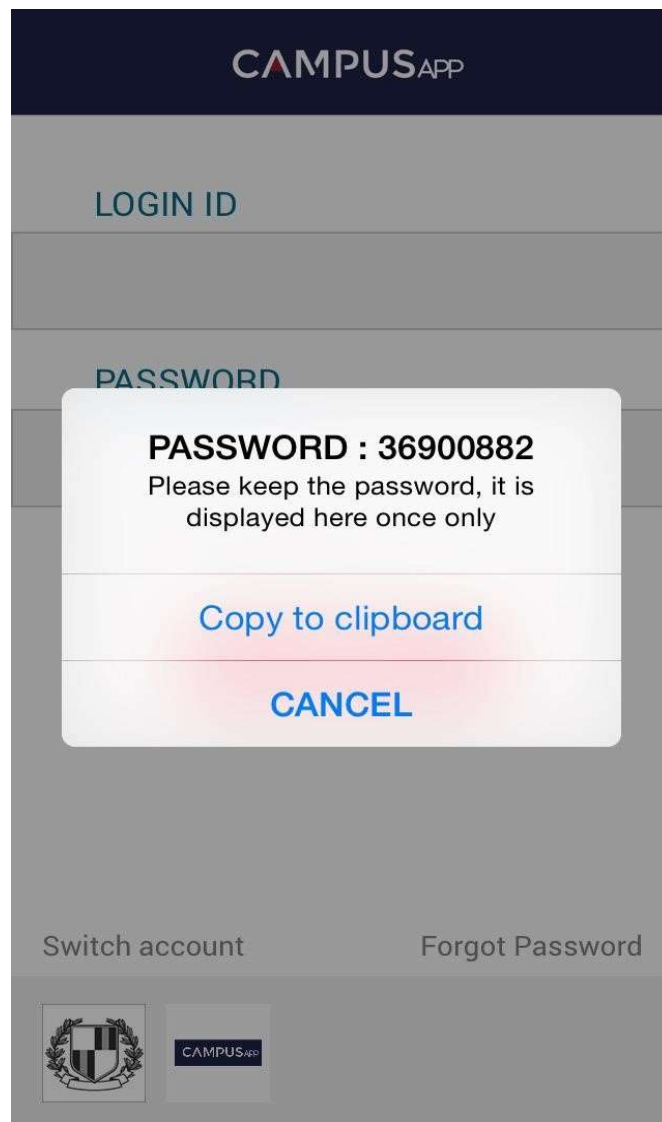

Campus App

安裝指引

下載 Campus App 後，請輸入註冊手機號碼

CAMPUS_{APP}

MOBILE NUMBER

AUTHENTICATE

App version : 1.0.0

輸入手機號碼後，會自動產生一個新密碼，你只需選擇貼上剪貼簿便可

輸入登入名稱:

例如: CYCxxxxxx

CAMPUS APP

LOGIN ID

PASSWORD

AUTO LOGIN

LOGIN

Switch account Forgot Password